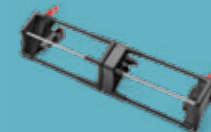

ACCESSORIES ACCESSOIRES

ADAPTER BOOK FOR TWO-SINGLE PRIMO VIAGGIO 4•35
It allows fitting for one Primo Viaggio 4•35 car seat on the "Book for Two" double stroller, leaving the other seat available for an older sibling.

ADAPTER BOOK FOR TWO-SINGLE PRIMO VIAGGIO 4•35
Il permet de fixer un siège d'auto Primo Viaggio 4•35 sur la poussette double "Book for Two", laissant l'autre siège disponible pour l'aîné(e).

ADAPTER BOOK FOR TWO-DOUBLE PRIMO VIAGGIO 4•35
It allows fitting for two Primo Viaggio 4•35 car seats on the "Book for Two" double stroller, creating a unique travel system for twins.

ADAPTER BOOK FOR TWO-DOUBLE PRIMO VIAGGIO 4•35
Il permet de fixer deux sièges d'auto Primo Viaggio 4•35 sur la poussette double "Book For Two", créant ainsi un système de voyage pour jumeaux.