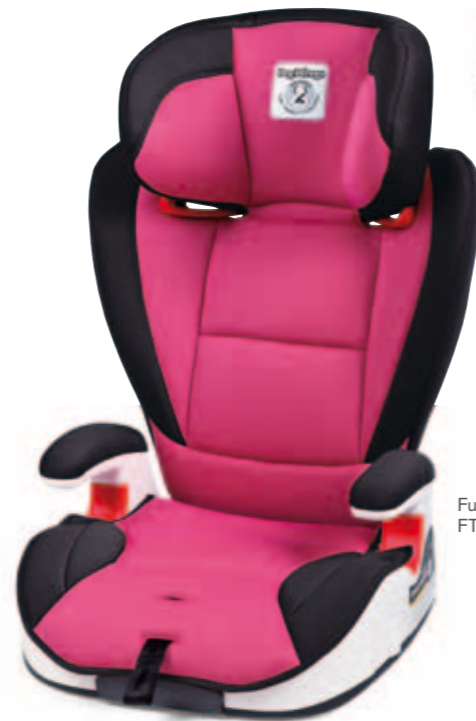

Fucsia
FT13-MJ29